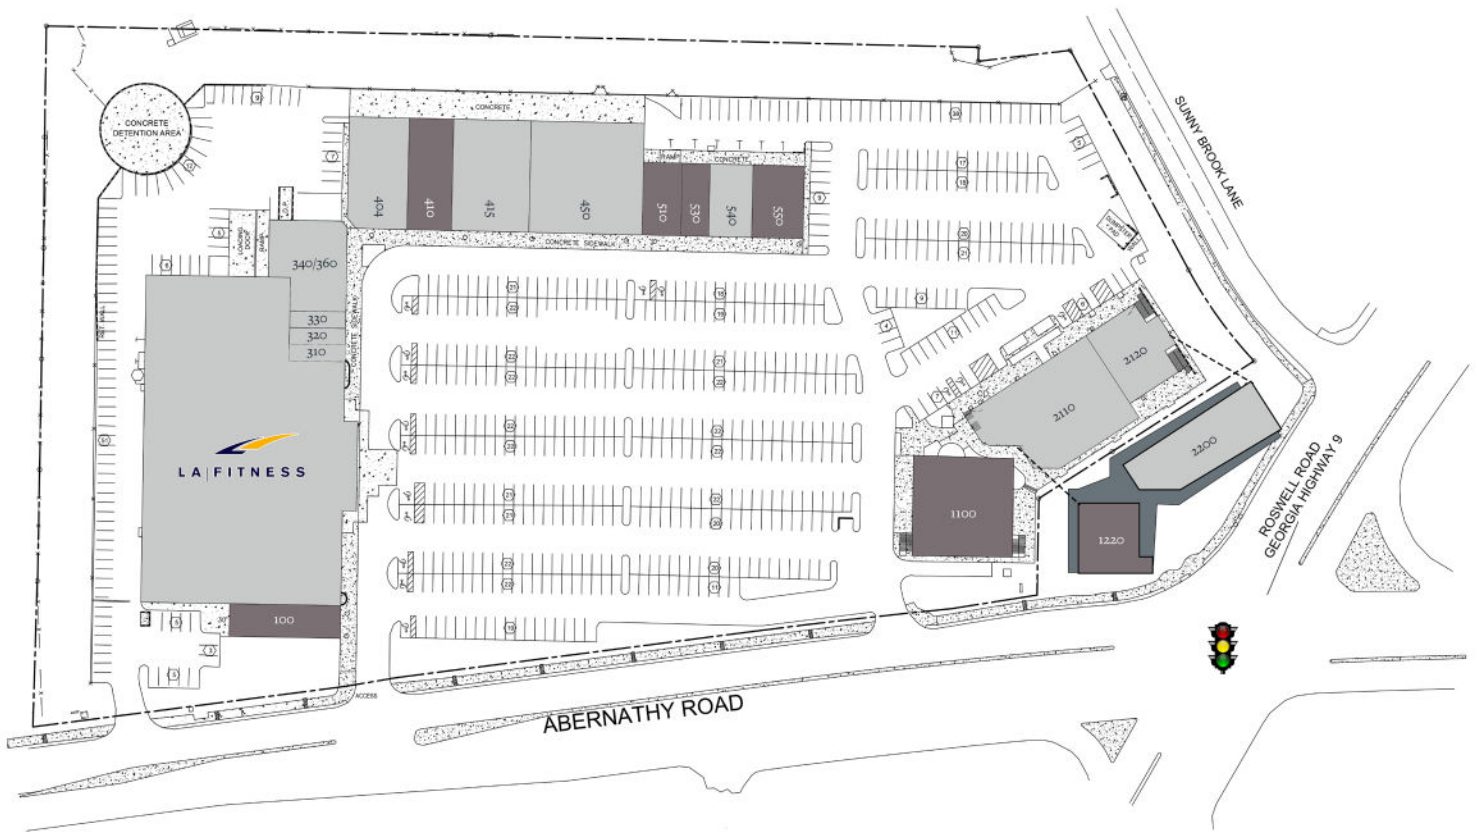

# Sandy Springs Crossing

## Atlanta, Georgia

6690 Roswell Road, Atlanta, GA 30328

Tenant	Sf	Ste	Tenant	Sf	Ste
<b>Available</b>	<b>3,000</b>	<b>100</b>	<b>Available</b>	<b>2,275</b>	<b>510</b>
LA Fitness	49,988	200	<b>Available</b>	<b>1,625</b>	<b>530</b>
Allstate Insurance	750	310	Club Champion	2,512	540
New Top Nails	750	320	<b>Available</b>	<b>3,013</b>	<b>550</b>
Heritage Cleaners	750	330	<b>Available</b>	<b>7,695</b>	<b>1100</b>
Perk N Pooch	4,900	340/360	Nori Nori	9,000	2110
Salons by JC	5,395	404	Aldo's	3,674	2120
<b>Available</b>	<b>4,000</b>	<b>410</b>	<b>Available</b>	<b>5,057</b>	<b>1220</b>
Hinton's Savvy Cellar	6,982	415	Gwinnett College	11,453	2200
Rockler Retail Group	10,000	450			